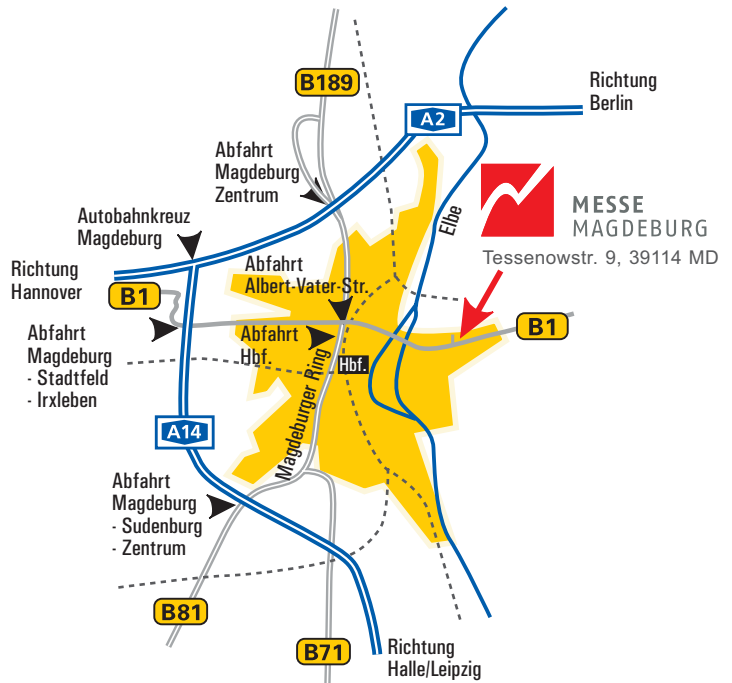

Ankunft mit öffentlichen Verkehrsmittel

Straßenbahn-Fahrpläne unter: www.mvb.net

- Straßenbahn

Benutzen Sie die Straßenbahnen
- Straßenbahnlinie 5 (Messegelände) oder
- Straßenbahnlinie 6 (Herrenkrug)

Der Ausstieg ist an der Straßenbahnhaltestelle Messegelände/Elbauenpark. Auf der rechten Seite sind die Haupteingänge zum Elbauenpark sowie zur MESSE MAGDEBURG. (beide ca. 150 m Luftlinie)

- Bus

Für die Buslinie 51 aus Heyrothsberge kommend, ist die Haltestelle in der Jerichower Straße. Zu Fuß in nördliche Richtung über die Tessenowstraße und dem Parkplatz zum Haupteingang der MESSE MAGDEBURG (ca. 500 m Luftlinie).

Ankunft mit der Bahn

Deutsche Bahn unter: www.bahn.de

Straßenbahn-Fahrpläne unter: www.mvb.net

Bitte gehen Sie aus dem Hauptbahnhof (Ausgang Zentrum) kommend über den Bahnhofsvorplatz nach links zur Straßenbahnhaltestelle "Brandenburger Straße" in der Ernst-Reuter-Allee.

Benutzen Sie die Straßenbahnen Richtung Osten ca. 3,5 km.
- Straßenbahnlinie 5 (Messegelände) oder
- Straßenbahnlinie 6 (Herrenkrug)

Der Ausstieg ist an der Straßenbahnhaltestelle Messegelände/Elbauenpark. Auf der rechten Seite sind die Haupteingänge zum Elbauenpark sowie zur MESSE MAGDEBURG (beide ca. 150 m Luftlinie).

Ankunft mit dem Flugzeug

Mit dem PKW vom Verkehrslandeplatz Magdeburg (im Süden der Stadt unmittelbar an der B71) über die B71 in Richtung Stadt/Zentrum auf den Magdeburger Ring bis Abfahrt "Zentrum Süd, Sudenburg, Buckau".

Von dieser Abfahrt geht der Weg ca. 3 km immer geradeaus (Am Fuchsberg - Erich-Weinert-Straße - Steubenallee - Schleinufer) bis zum Askanischen Platz. Hier nach rechts auf die B1 abbiegen (Richtung Osten), über die Elbbrücke fahren, immer weiter geradeaus über eine große Kreuzung (Jerichower Platz) in die Jerichower Straße. Nach ca. 500 m bitte links einordnen und abbiegen zur MESSE. An den öffentlichen Parkplätzen vorbeifahren und vor den Messehallen links in die Tessenowstraße einbiegen. Nach ca. 30 m ist an der linken Seite das Anlieferungstor 1 der MESSE MAGDEBURG. Während der gesamten Messelaufzeit ist das Anlieferungstor 1 mit einer Torwache besetzt.

Wachdienst Tel. 0391 5934-305
(von Abfahrt Magdeburger Ring ca. 4 km)
Beachten Sie die Ausschilderung MESSE MAGDEBURG.